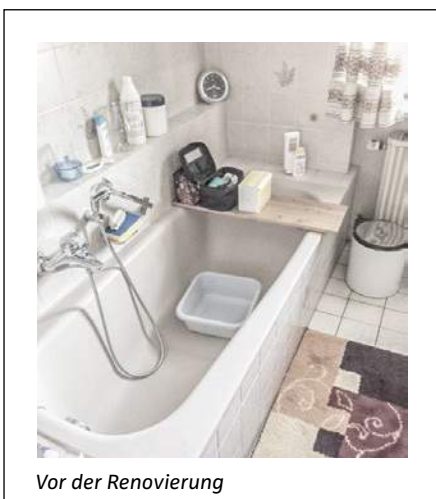

Produkte und Hersteller

Waschtisch: Keuco | Duschtrennung: HSK

Waschtischarmaturen: Keuco | Duscharmaturen: Hansgrohe

360°-
Ansicht

das-bad.de