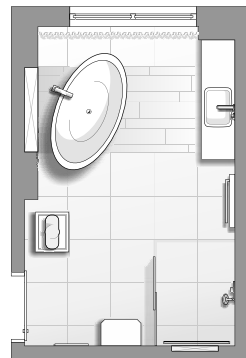

Der Tag beginnt mit einem Lächeln

Mit fernöstlichem Spirit und warmen Farben gelingt die Konzentration auf das Wesentliche

Die beiden Buddha-Figuren waren das Geburtstagsgeschenk meines besten Freundes, der ein großer Asien-Fan ist“, erzählt Lars. „Er geht oft ins Kloster zu innerer Einkehr und um zu meditieren. Da ein Buddha – so hat es mir Klaus erklärt – sogenannte Yin-Energie braucht, passt er bestens ins Badezimmer.“ Lars wohnt mit seiner Frau Isabel am Inn westlich von München. Yin – das ist die Energie der Entspannung, die beide in ruhigen Wohnbereichen erspüren möchten. Warme Farben und runde Formen unterstützen das Yin. „Inzwischen haben Klaus und ich zwei gemeinsame Reisen nach Thailand unternommen und in einem Kloster viel über die heitere Gelassenheit der Mönche gelernt.“

Für die Erleuchtung in Sachen Badezimmergestaltung schaffen großformatige Fliesen an Wand und Boden schnörkellose Klarheit und Ruhe. Behagliche ▶

**Manghofer
Gas-Sanitär-
Heizung GmbH**
84539 Ampfing
www.manghofer.de